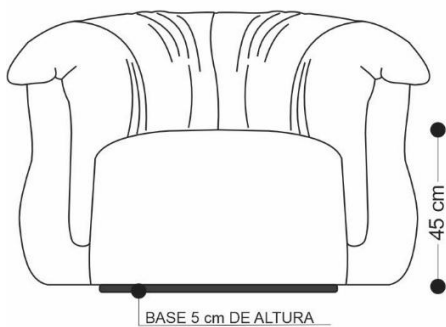

BRETON

POLTRONA
SENA

POLTRONA
SENA

BRETON

POLTRONA

VISTA FRONTAL

VISTA LATERAL

VISTA SUPERIOR

POLTRONA
SENA

BRETON

Diferenciais:

- O estofado volumoso e macio, reforça a ideia de conforto elevado com sofisticação.
- O encosto e braços altos e acolchoados oferecem ótimo suporte tanto para as costas quanto para relaxamento lateral

Tecidos com baixa elasticidade altera a característica do produto apresentando franzimentos. A profundidade do produto altera conforme o tamanho da largura.

 In reforestation wood treated with humidity control, marine plywood, back padding D18 and D26, seat in D20 Soft and D30 polyurethane covered with acrylic blanket, fixed base.

Fabrics leather with low elasticity alter the characteristics of the product, presenting puckers. The depth of the product changes depending on the width.

 En madera de reforestación tratada con control de humedad, contrachapado marino, respaldo acolchado D18 y D26, asiento en poliuretano D20 Soft y D30 recubierto con manta acrílica, base fija.