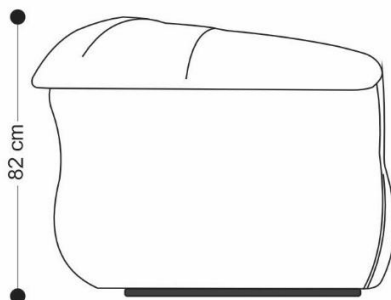

BRETON

POLTRONA
SENA

POLTRONA
SENA

BRETON

POLTRONA

VISTA FRONTAL

VISTA LATERAL

VISTA SUPERIOR

POLTRONA
SENA

BRETON

Diferenciais:

- O estofado volumoso e macio, reforça a ideia de conforto elevado com sofisticação.
- O encosto e braços altos e acolchoados oferecem ótimo suporte tanto para as costas quanto para relaxamento lateral

Tecidos com baixa elasticidade altera a característica do produto apresentando franzimentos. A profundidade do produto altera conforme o tamanho da largura.

 In reforestation wood treated with humidity control, marine plywood, back padding D18 and D26, seat in D20 Soft and D30 polyurethane covered with acrylic blanket, fixed base.